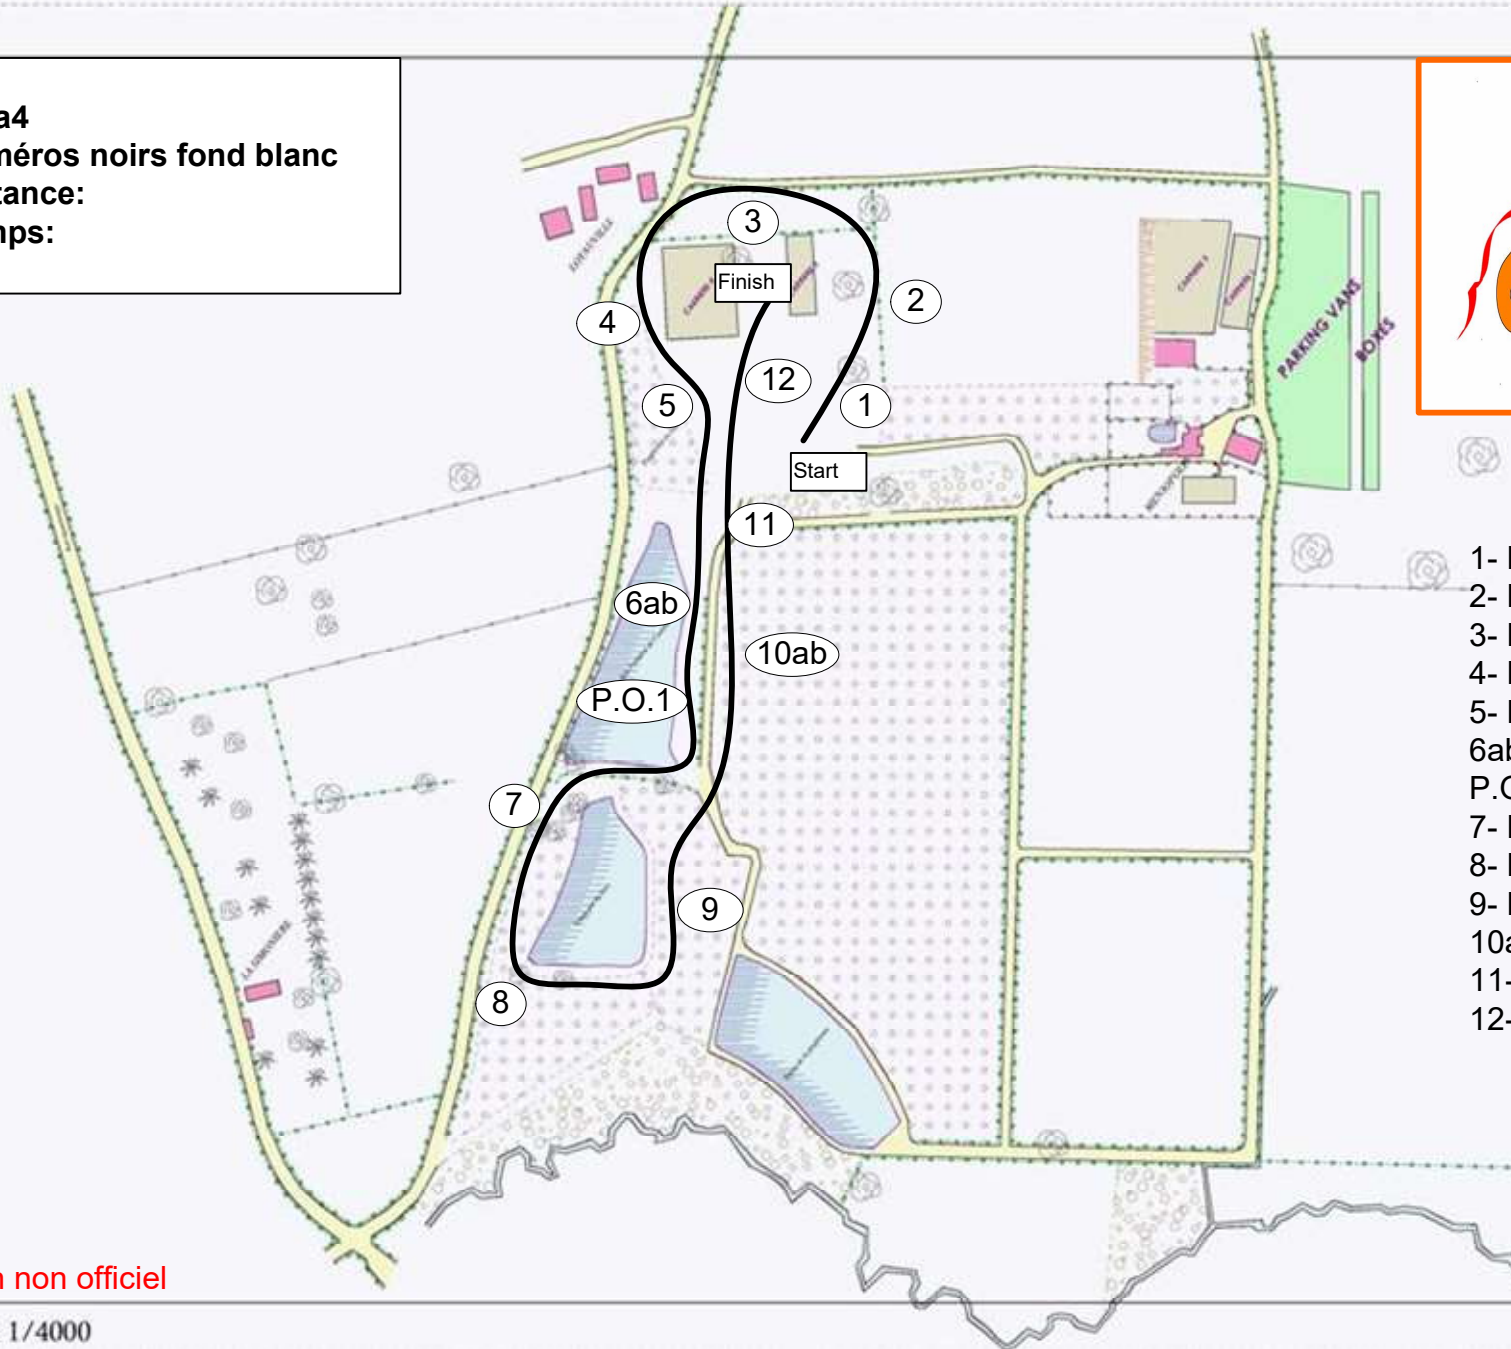

CCE Bazoges en Pareds 20 Aout 2023

Ama4
Numéros noirs fond blanc
Distance:
Temps:

- 1- La barre en « A »
- 2- Le dôme haie
- 3- Le banc haie
- 4- Les maisons
- 5- Le chalet
- 6ab- Les crayons
- P.O.1
- 7- Le dôme
- 8- Le tronc suspendu
- 9- Le dôme de la butte
- 10ab- La butte
- 11- La haie naturelle
- 12- Le quart de rond haie

Plan non officiel

Echelle : 1/4000