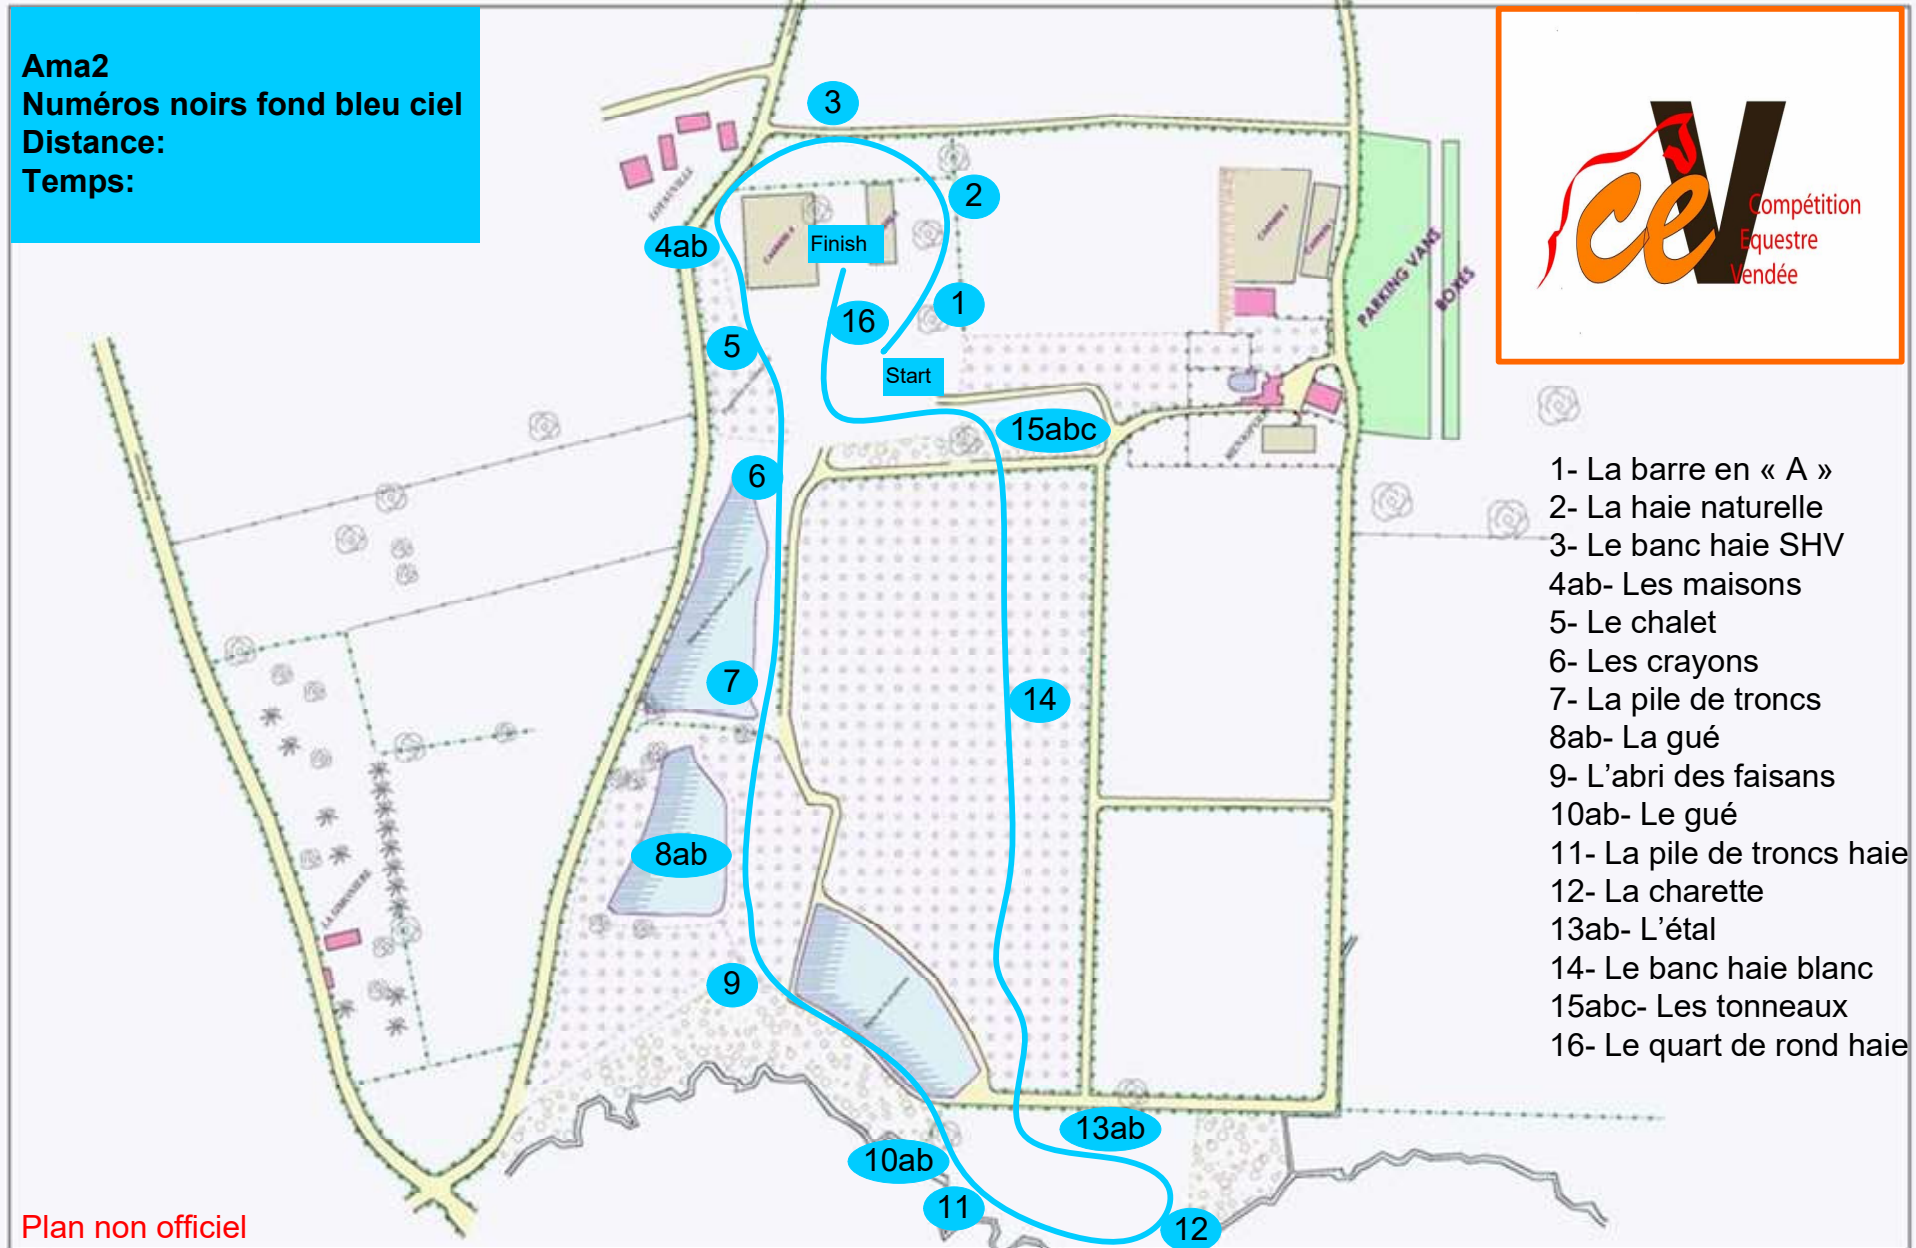

# CCE Bazoges en Pareds 20 Aout 2023

**Ama2**  
**Numéros noirs fond bleu ciel**  
**Distance:**  
**Temps:**

- 1- La barre en « A »
- 2- La haie naturelle
- 3- Le banc haie SHV
- 4ab- Les maisons
- 5- Le chalet
- 6- Les crayons
- 7- La pile de troncs
- 8ab- La gué
- 9- L'abri des faisans
- 10ab- Le gué
- 11- La pile de troncs haie
- 12- La charette
- 13ab- L'étal
- 14- Le banc haie blanc
- 15abc- Les tonneaux
- 16- Le quart de rond haie

Plan non officiel

Echelle : 1/4000